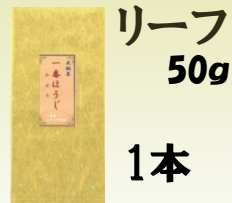

おすすめ品

一番茶使用足柄抹茶
プレミアム40g

1,080円→**880円**

一番茶使用のほうじ茶

一番ほうじ かわり

リーフ
50g
1本
864円→**800円**
5本 4,320円→**3,880円**

ティー
バッグ
(TB3g
×15個)
1個
864円→**800円**
5個 4,320円→**3,880円**

小麦粉不使用！米かりんとう 88g

足柄茶
611円

紅茶
637円

3個で **1,180円**

冬季限定チョコレート芋まっぼ

ミルクチョコ100g
ホワイトチョコ90g

2種セット **各316円**
632円→**598円**

本チラシ掲載価格はすべて税込表示となっております。イベント限定商品、イベント特売商品は直売所限定販売となります。お電話等でのご注文は承っておりませんので予めご承知おきくださいますようお願い申し上げます。

新型コロナウイルス感染防止のため