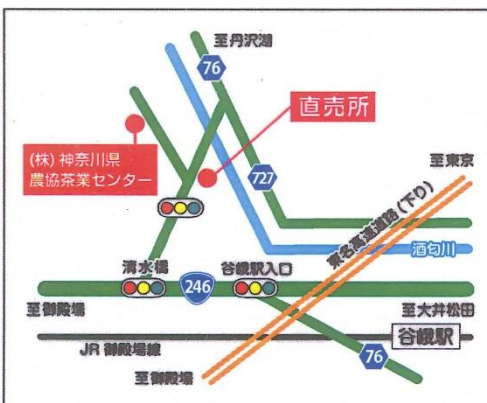

新商品

9個入り **820円**
16個入り **1,380円**
24個入り **2,070円**

足柄茶・かぼちゃ・ぶどう
湘南ゴールド・くりまさり
神奈川県産の羊羹セットです
1,150円 (税込)

8個入 **648円**
16個入 **1,080円**

足柄茶ファームオーナー募集のご案内

新茶時期に「茶摘み体験」ができるファームオーナー会員様を募集しております。
その他、お得な特典をご用意しておりますので、ぜひご入会ください！！
詳細は以下の電話番号までお問い合わせください。

ポイント2倍対象商品は以下の通りです。

- ・花吹雪 100g ・華の舞 100g ・極上 100g ・あさつゆ 100g
- ・五月晴れ 100g ・ティーバッグ極 60g ・粉末茶 80g ・新茶詰め放題

※本チラシの掲載額は全て税込み表示となっております。

【お問い合わせ】

株式会社神奈川県農協茶業センター

TEL:0465-77-2001

営業時間:8:30~17:00

直売所住所: