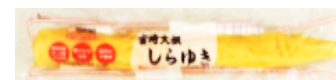

リシール缶お試しセット

緑茶 490g

ほうじ茶 465g

紅茶 490g

緑茶 290g

訳あり(へコミ)緑茶

290g×6本 通常906円 → **560円**

緑茶490g、ほうじ茶、紅茶各2本セット... 通常302円 → **250円**

緑茶490g、ほうじ茶、紅茶各6本セット... 通常780円 → **590円**

3種6本セット(緑茶490g×2/ほうじ茶×2/紅茶×2) →

※入れ替え時期のため旧デザインの缶がございます。ご了承下さい。

農協のお漬物 JA櫛引(山形県)

ピリ辛きゅうりごぼう・長なす漬
しなべきゅうり・みそ漬・ぜんご漬
...各種 **339円**

足柄茶米かいんとう

足柄茶オリジナル商品
小麦粉不使用!
国産米粉を使った
お米のかいんとうです。

1個 通常: ~~611円~~ → **480円**

2個 通常: ~~1,222円~~ → **780円**

宮崎大根たくあん

しらくき 1本 **325円**

かつお味 1本 **257円**

ポテトチップス

5種詰め合わせ

通常: 898円 → **808円**